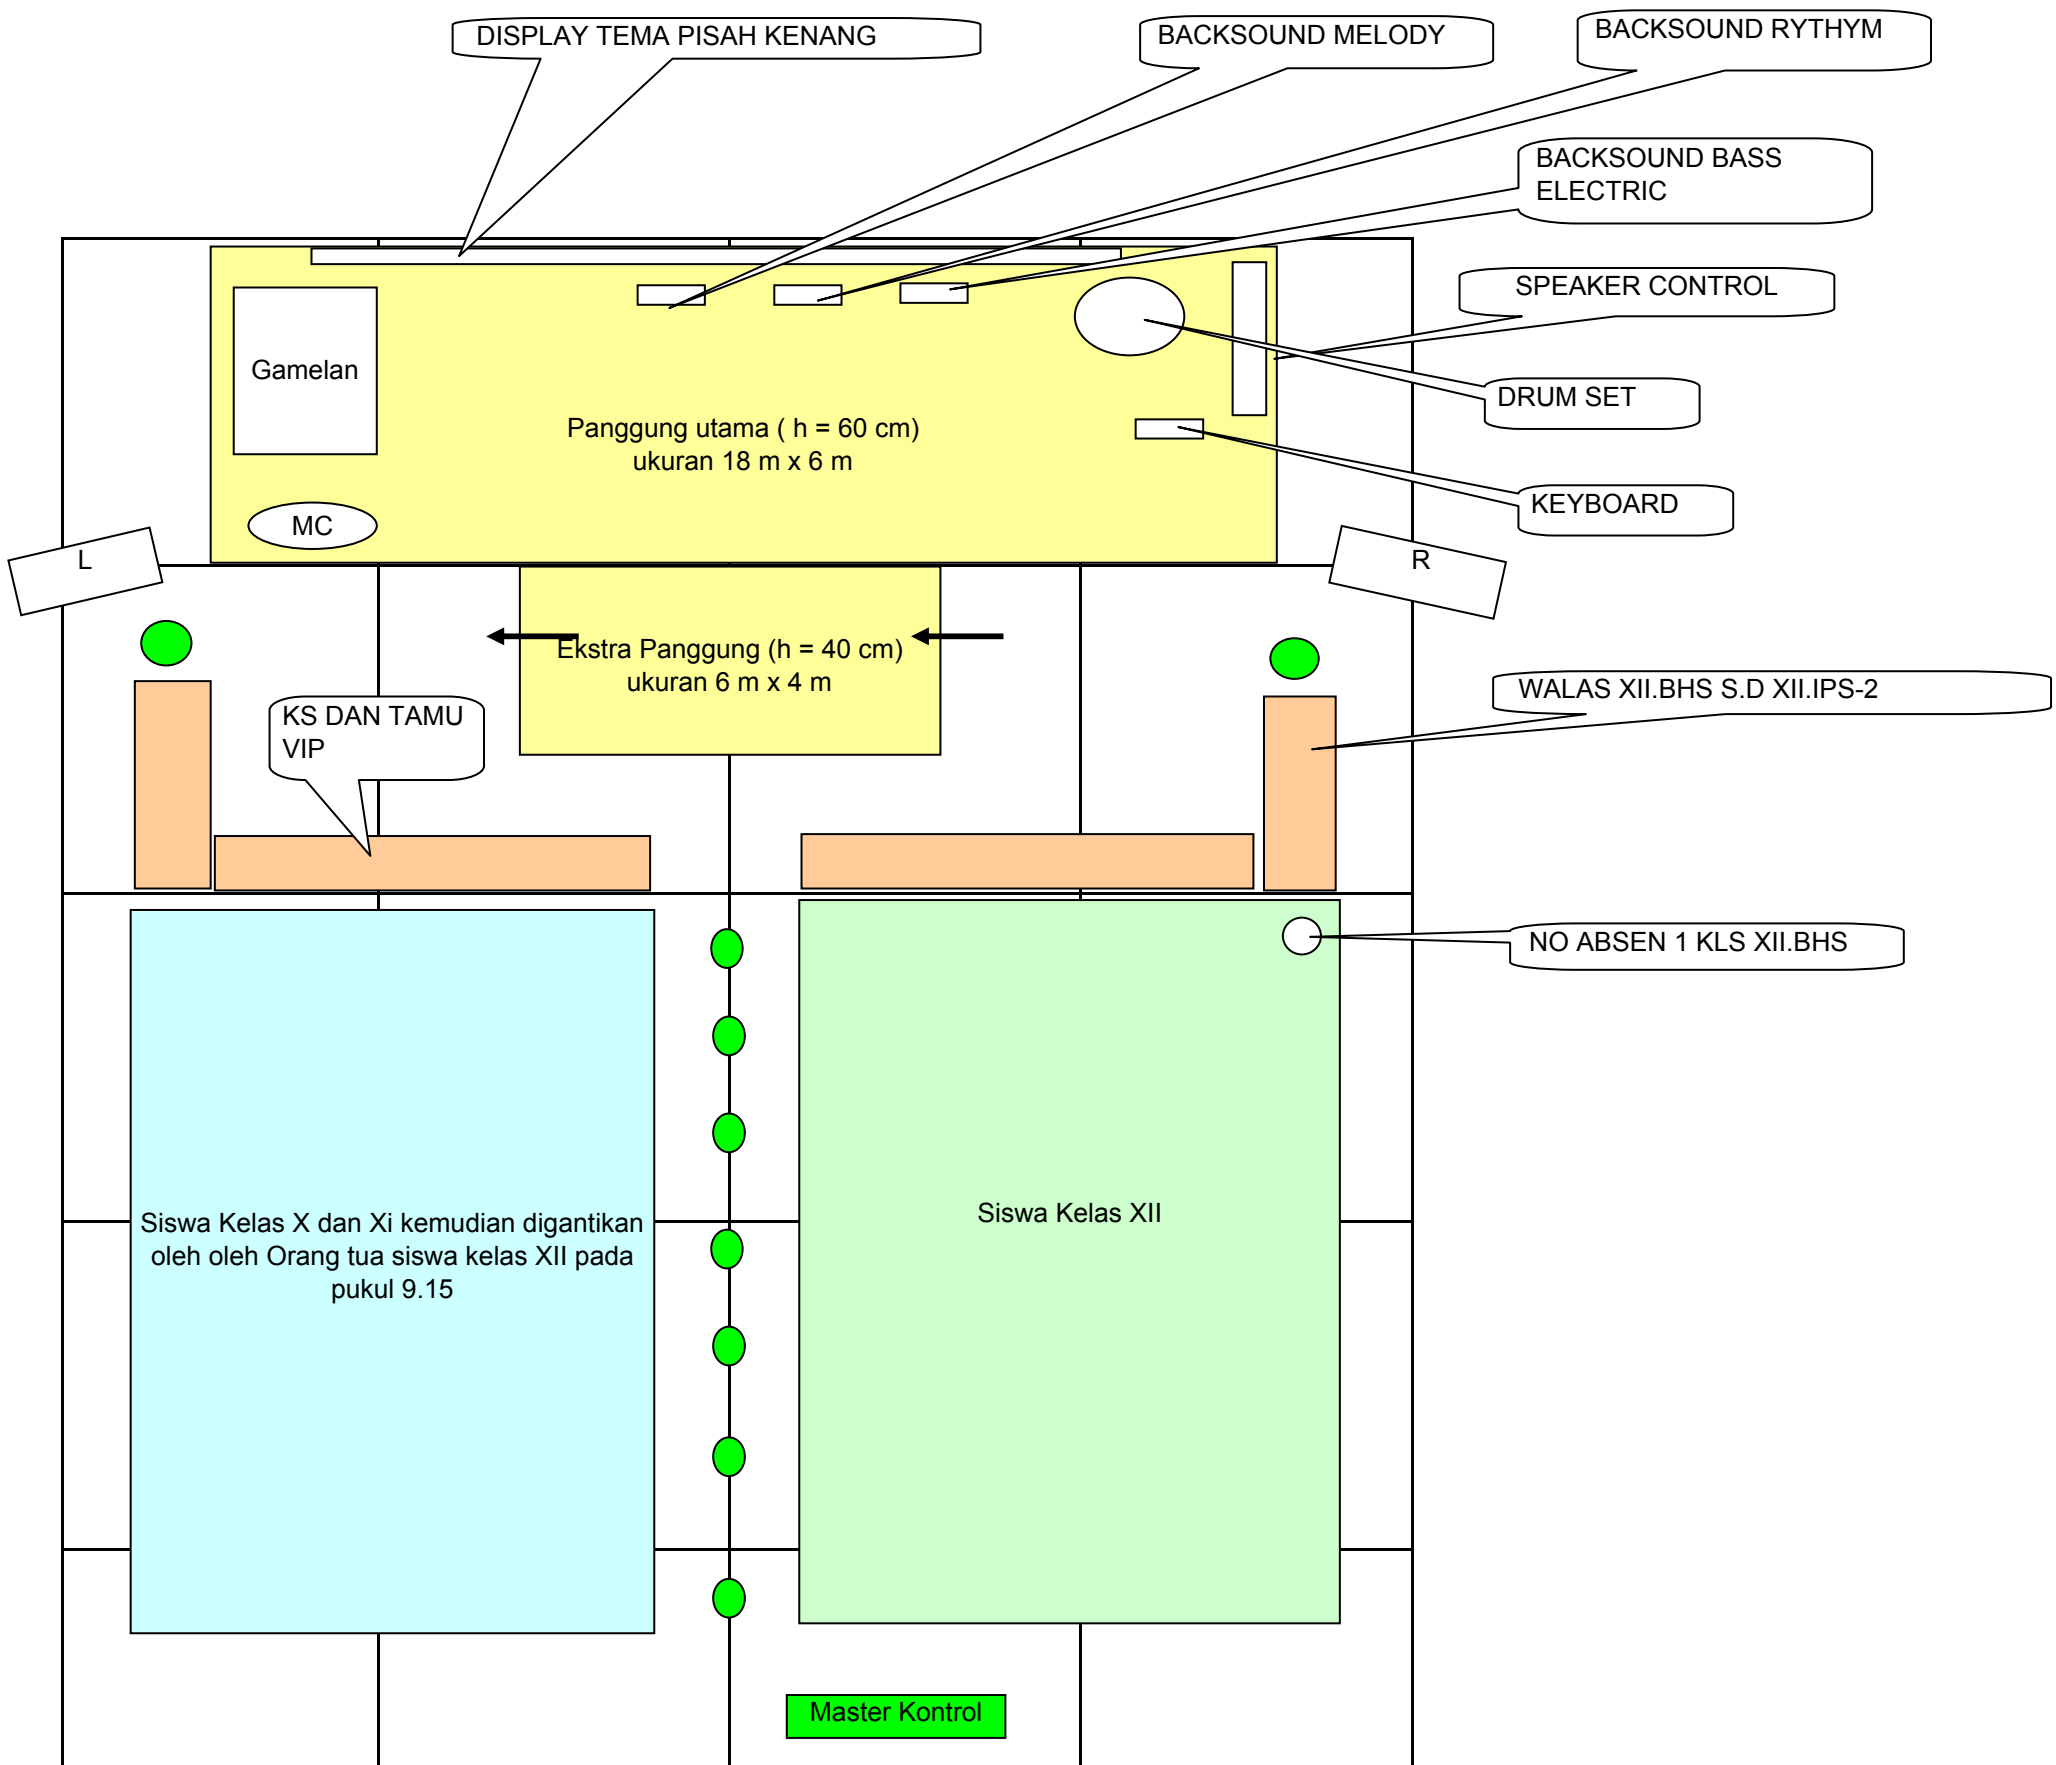

Denah Lokasi Pisah Kenang Kelas XII Tahun 2009 tanggal 26 Mei 2009
SMAN 1 Gondang Mojokerto

START PROSESI YANG TERDIRI DARI CUCUK LAMPAH, DAYANG-DAYANG, KS, WKS, WALAS

TENDA CAFÉ
SEJUMLAH 2 BUAH
DIPASANG : 2 BUAH DI
JALAN MASUK

*) Panjang Terop 28 m dan lebar 20 m, Meja Kursi Tamu Utama pinjam Meja Kursi di Ruang Buang PGRI